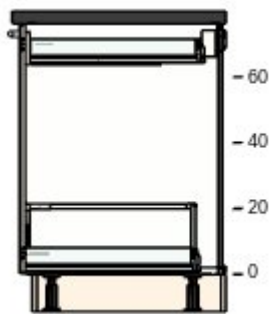

2

00265397 SEKTION
base cabinet
frame
white
15x24x30 "

\$33 1 \$33

30266550 GRIMSLÖV
door
off-white
15x30 "

\$48 1 \$48

30265678 MAXIMERA
drawer, high
white
15x24 "

\$36 1 \$36

50265663 MAXIMERA
drawer, low
white
15x24 "