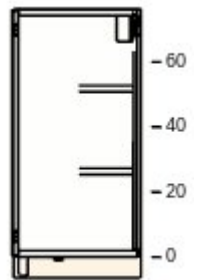

50265451 SEKTION
wall cabinet
frame
white
21x14
3/4x30 "

\$35 1 \$35

80266519 GRIMSLÖV
door
off-white
21x30 "

\$72 1 \$72

60265530 UTRUSTA
shelf
white
21x14 3/4 "

\$7 1 \$7

60204645 UTRUSTA
hinge
125 °

\$6 1 \$6