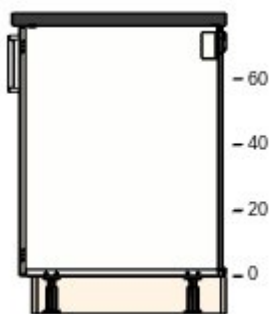

2

00265397 SEKTION
base cabinet
frame
white
15x24x30 "

\$33 1 \$33

30266550 GRIMSLÖV
door
off-white
15x30 "

\$48 1 \$48

30265678 MAXIMERA
drawer, high
white
15x24 "

\$36 1 \$36

50265663 MAXIMERA
drawer, low
white
15x24 "

\$27 1 \$27

40265625 UTRUSTA
drawer front,
low
15 "

\$7 1 \$7

00280755 UTRUSTA
fixture for
mounting
drawer on
door

\$8 1 \$8

3

80265398 SEKTION
base cabinet
frame
white
36x24x30 "

\$57 1 \$57